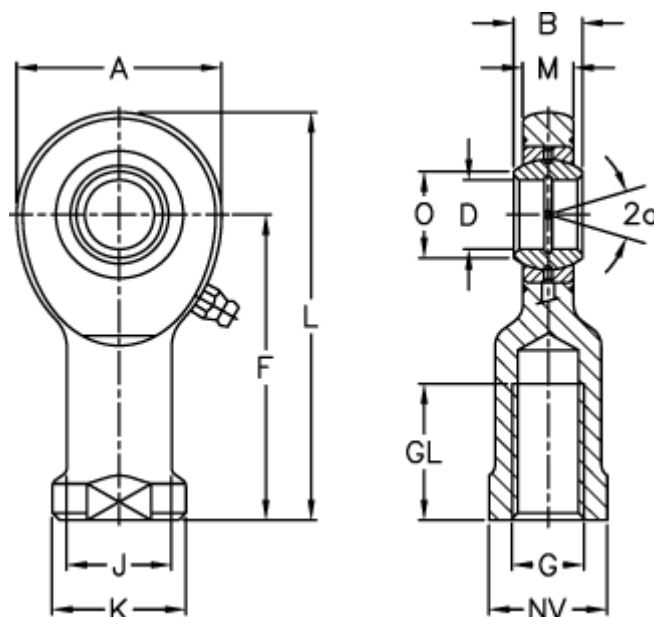

Varenummer: 03481035

Beskrivelse: Fluro Ledhoved EIL 35-2RS

Mål

A	= 82	J	= 47
a (grader)	= 6	K	= 58
B	= 25	L	= 166
D	= 35	M	= 21
Dynamisk træk kN	= 80	NV	= 50
F	= 125	O	= 39.8
g	= M36x3	Statisk træk kN	= 144
GL	= 60	Vægt	= 1300